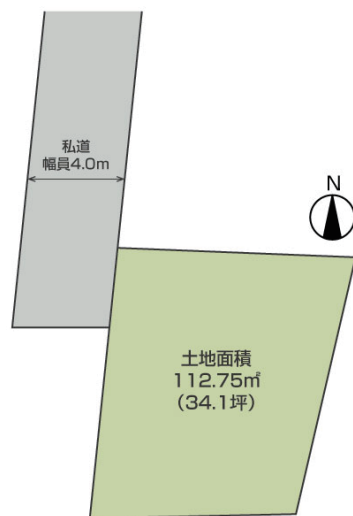

売地 円蔵2丁目

▲物件詳細はQRでチェック

価格 | 1,580万円 土地面積 | 112.75m²
建築条件なし

約34坪の整形地! 建築条件はなく、お好きな工務店で自由設計可♪ 更地渡しのため解体費用もかかりません!! 南側に建物が無く抜けているため陽当り良好です◎ 近隣には商業施設もあり利便性の良い立地です。