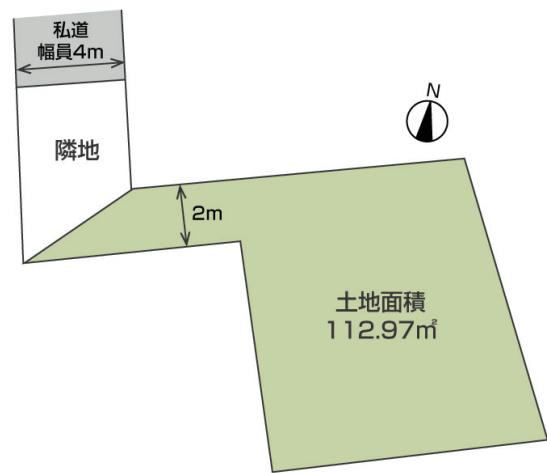

# 売地 赤松町

▲物件詳細はQRでチェック

価格 | 2,680万円 土地面積 | 112.97㎡

建築条件なし

建築条件はないのでお好きな工務店、ハウスメーカーで建築いただけます！周辺にはスーパー・コンビニ・病院などがあり、生活利便性が高い立地です。辻堂駅から徒歩10分、通勤通学にも便利です。