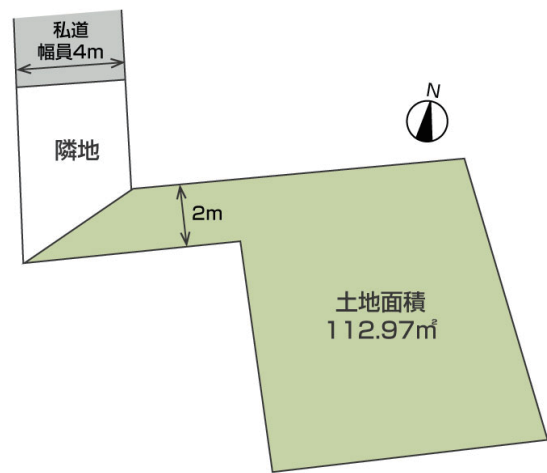

売地 赤松町

▲物件詳細はQRでチェック

価格 | 2,680万円 土地面積 | 112.97㎡

建築条件なし

建築条件はないのでお好きな工務店、ハウスメーカーで建築いただけます！周辺にはスーパー・コンビニ・病院などがあり、生活利便性が高い立地です。辻堂駅から徒歩10分、通勤通学にも便利です。