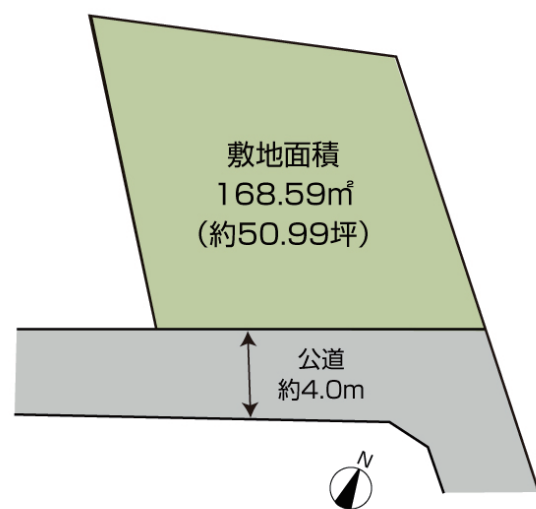

売地 常盤町

▲物件詳細はQRでチェック

価格 | 5,850万円 土地面積 | 168.59㎡

建築条件なし

建築条件はないためお好きなハウスメーカー・工務店で建築可能!敷地面積は広々約50坪、2世帯住宅やお庭付きなど様々なプランがご検討いただけます!海まで徒歩圏内、マリンスポーツなど湘南ライフを満喫できる立地です。

Four seasons Land

Four seasons Land