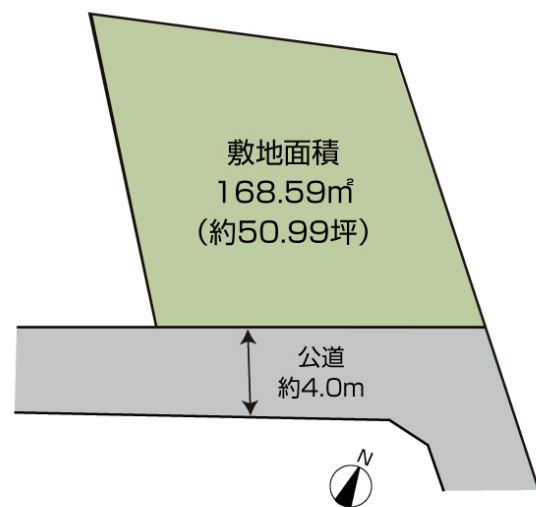

# 売地 常盤町

▲物件詳細はQRでチェック

価格 | 5,650万円 土地面積 | 168.59㎡  
建築条件なし

建築条件はないためお好きなハウスメーカー・工務店で建築可能!敷地面積は広々約50坪、2世帯住宅やお庭付きなど様々なプランがご検討いただけます!海まで徒歩圏内、マリンスポーツなど湘南ライフを満喫できる立地です。

Four seasons Land

Four seasons Land