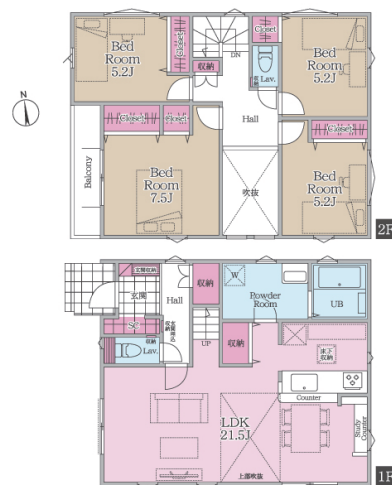

新築一戸建 松が丘2丁目

▲物件詳細はQRでチェック

価格 | 5,598^(税込)万円 間取り | 4LDK

建物面積 | 108.54㎡ 土地面積 | 118.22㎡

LDKは広々約21帖、吹抜けが施工され開放感がある空間です！玄関はベビーカーやアウトドア用品も収納できるシューズインクローゼット付き。小中学校やスーパーなども徒歩10分圏内で子育てもしやすい住環境です。

Four seasons Land