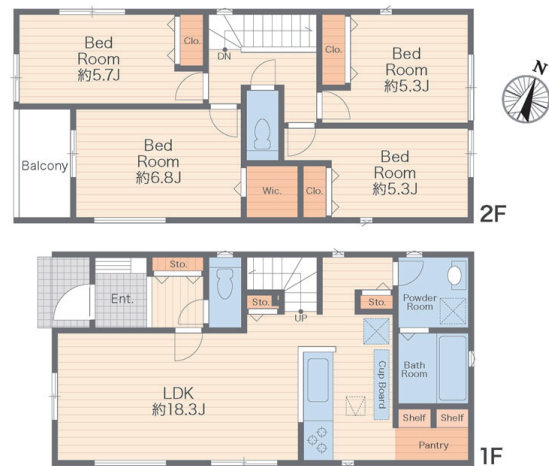

新築一戸建 羽鳥2丁目

▲物件詳細はQRでチェック

価格 | 5,490^(税込)万円 | 間取り | 4LDK
建物面積 | 103.09㎡ | 土地面積 | 100.44㎡

LDKは広々約18帖、リビング階段につき家族間のコミュニケーションが自然と増えます◎キッチン
は嬉しいパントリー付き!キッチン横から洗面所
に出入りでき、使いやすい家事動線。カースペース
は並列2台分ございます。(車種による)

Four seasons Land