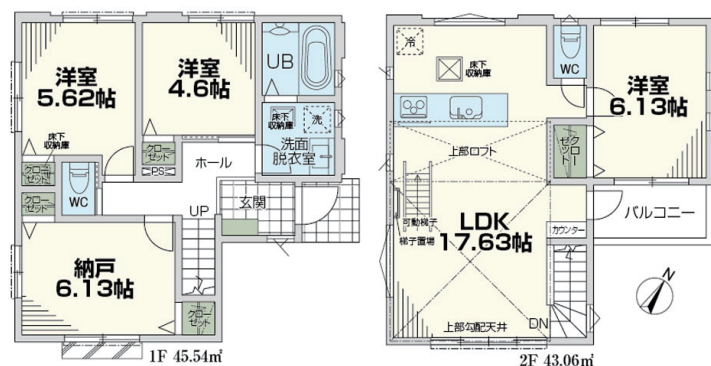

新築一戸建 鶺沼松が岡3丁目

▲物件詳細はQRでチェック

価格 | 6,480^(税込)万円 | 間取り | 3SLDK

建物面積 | 88.6㎡ | 土地面積 | 116.05㎡

LDKは約17帖、キッチンには遊んでいるお子様にも目が届く対面式。勾配天井が施工され開放感あふれる空間です！季節物などもすっきり片付くロフト付き。鶺沼駅まで徒歩8分と近く、通勤通学に便利な立地です。

Four seasons Land