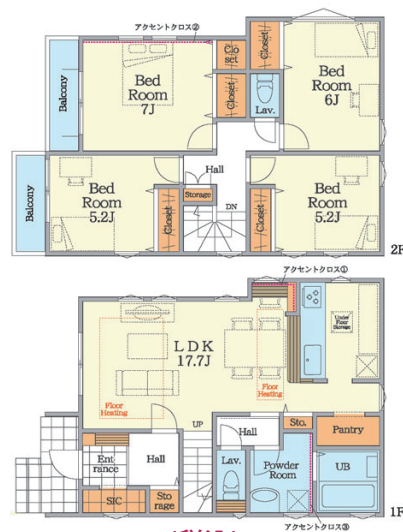

新築一戸建 亀井野

▲物件詳細はQRでチェック

価格 | 5,499万円^(税込) 間取り | 4LDK
建物面積 | 102.68㎡ 土地面積 | 104.29㎡

建物はモノトーンのデザイン性が高い物件です。
1階 LDKには床暖房完備で快適にお過ごしいただけます。便利な大型パントリー付きで収納力もバッチリ！車 2台並列・駐車可能物件◎「六会日大前駅」徒歩9分と通勤通学も便利です。

Four seasons Land